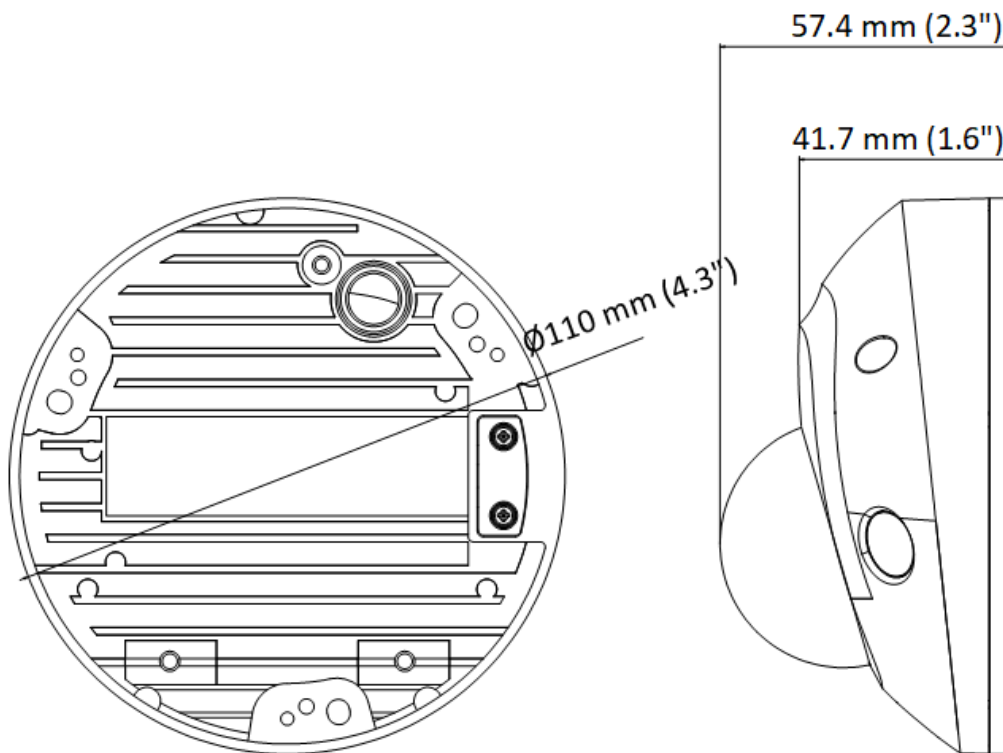

▪ **Available Model**

DS-2CD2566G2-IS (2.8/4 mm)

DS-2CD2566G2-I (2.8/4 mm)

DS-2CD2566G2-IS (2.8m m) (Black)

▪ **Dimension**

Unit: mm (inch)

▪ Accessory

▪ Optional