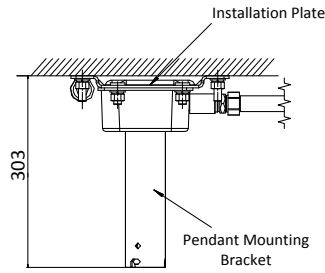

DS-1677ZJ-XS-1.0 (C2)

Flexible conduit

DS-2780ZJ-X/316L

Explosion-proof terminal box

Dimensions of Bracket

DS-1690ZJ-X Dimensions

DS-1691ZJ-X Dimensions

Unit: mm