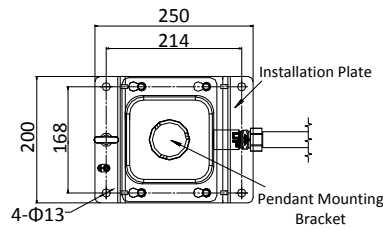

DS-1677ZJ-XS-1.0 (C2)

Flexible conduit

DS-2780ZJ-X/316L

Explosion-proof terminal box

Dimensions of Bracket

DS-1690ZJ-X Dimensions

DS-1691ZJ-X Dimensions

Unit: mm