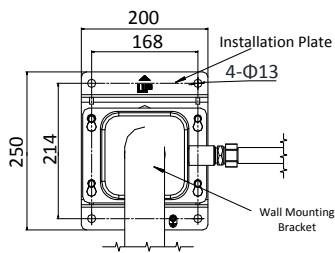

DS-1677ZJ-XS-1.0 (C2)

Flexible conduit

DS-2780ZJ-X/316L

Explosion-proof terminal box

Dimensions of Bracket

DS-1690ZJ-X Dimensions

DS-1691ZJ-X Dimensions

Unit: mm