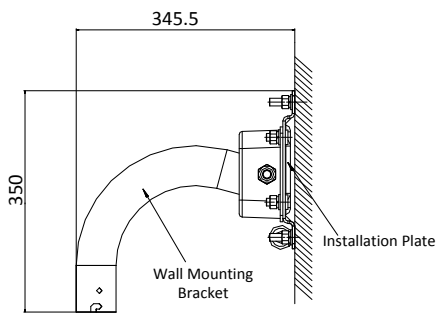

DS-1677ZJ-XS-1.0 (C2)

Flexible conduit

DS-2780ZJ-X/316L

Explosion-proof terminal box

Dimensions of Bracket

DS-1690ZJ-X Dimensions

DS-1691ZJ-X Dimensions

Unit: mm