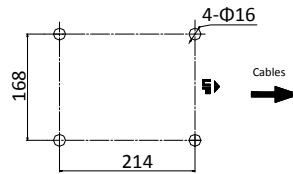

DS-1677ZJ-XS-1.0 (C2)

Flexible conduit

DS-2780ZJ-X/316L

Explosion-proof terminal box

Dimensions of Bracket

DS-1690ZJ-X Dimensions

DS-1691ZJ-X Dimensions

Unit: mm