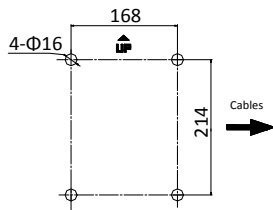

DS-1677ZJ-XS-1.0 (C2)

Flexible conduit

DS-2780ZJ-X/316L

Explosion-proof terminal box

Dimensions of Bracket

DS-1690ZJ-X Dimensions

DS-1691ZJ-X Dimensions

Unit: mm