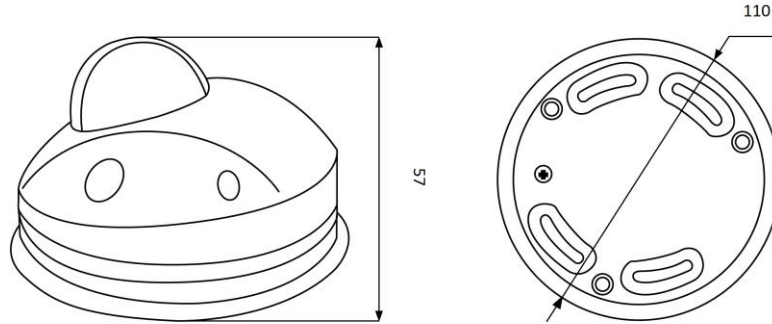

Elektriksel

Besleme voltajı: 12 VDC, PoE (IEEE 802.3af)

Güç tüketimi: Max. 10 W

Mekanik

Malzeme: Alüminyum, Plastik

Monte: Pan: -30° to +30°, tilt: 0° to 75°, döndürme: 0° to 360°

Ölçütleri: Ø 110 x 57 mm (Ø 4,32 x 2,2 inch)

Ağırlık: 400 g (0.88 lb)

Aksesuarlar:

GD-BR-AJX10

Boyutlar:

Ürün Kodu: GD-CI-AP4617W

EAN CODE: 4260573061532

® Abetechs GmbH (Grundig Security), Düsseldorf, Germany

grundig-security.com

09.02.2023 | Veriler herhangi bir bildirimde bulunulmadan değiştirilebilir |

Sayfa 4/4