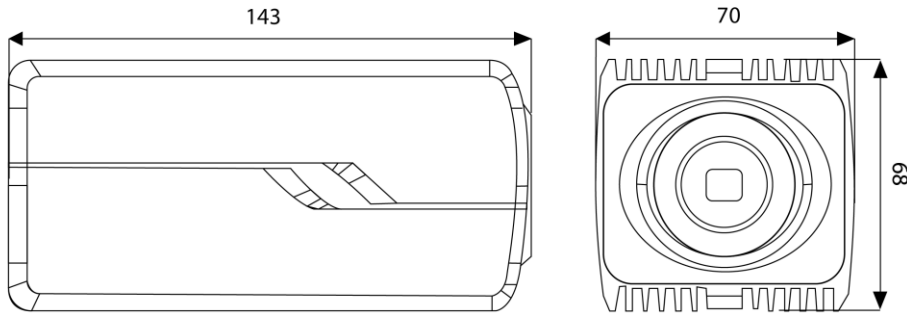

Mekanik

 lç tleri: 143x 70 x 68 mm (5,61 x 2,75 x 2,68 inch)

Aęırlık: 730 g (1.61 lb)

Aksesuarlar:

GD-LF-BT3611D-IR

GD-LF-BT1150D-IR

GD-BR-AWA03

Boyutlar: