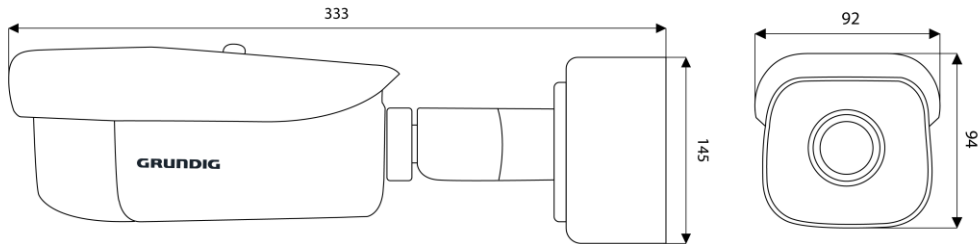

Elektriksel

Besleme voltajı: 12 VDC, PoE+ (IEEE 802.3at)

Güç tüketimi: Max. 15 W

Mekanik

Monte: Pan: 0° to 355°, tilt: 0° to 90°, döndürme: 0° to 360°

Ölçütleri: Ø 145 × 333 mm (Ø 5,67 × 13,1 inch)

Ağırlık: 1450 g (3.2 lb)

Aksesuarlar:

GD-BR-AML03

Boyutlar:

Ürün Kodu: GD-CI-BP4637T

EAN CODE: 4260573062515

® Abetechs GmbH (Grundig Security), Düsseldorf, Germany

grundig-security.com

09.02.2023 | Veriler herhangi bir bildirimde bulunulmadan değiştirilebilir |

Sayfa 4/4