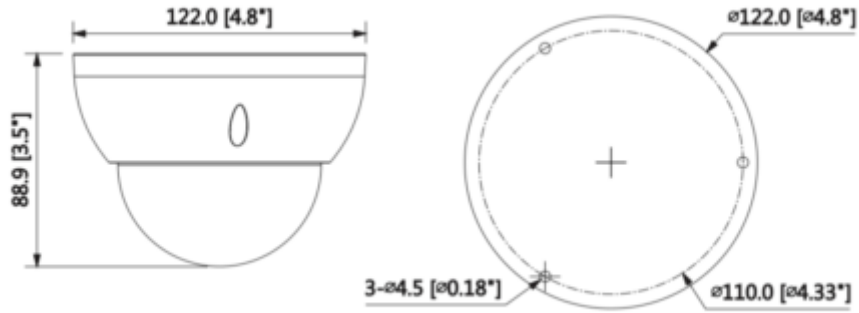

IPC-HDBW2231RP-ZAS

2MP WDR IR Dome Network Kamerası IP67 Vandal

Alarm	1 kanal Giriş: 5mA 5VDC 1 kanal Çıkış: 300mA 12VDC
Güç	
Güç Kaynağı	DC12V PoE (802.3af)
Güç Tüketimi	<9W
Çevre Koşulları	
Çalışma Koşulları	-30 ° C ~ + 60 ° C (-22 ° F ~ + 140 ° F) /% 95'den daha düşük RH
Dayanıklılık Koşulları	-30 ° C ~ + 60 ° C (-22 ° F ~ + 140 ° F) /% 95'den daha düşük RH
Koruma Sertifikası	IP67
Dayanıklılık Sertifikası	IK10
Kasa	Metal
Boyutlar	φ122mm × 88.9mm
Net Ağırlık	0.4Kg