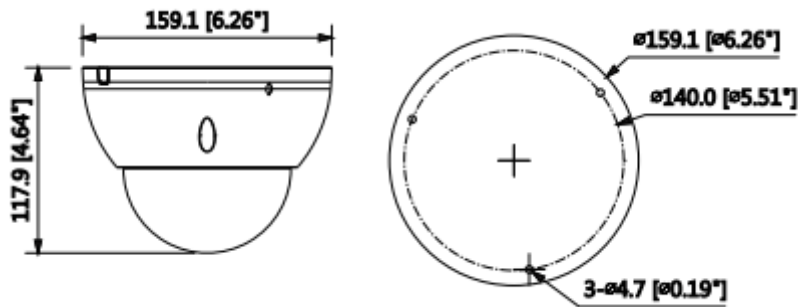

IPC-HDBW5231EP-Z

2MP WDR IR Dome Network Kamera

ROI	(4 Bölge) Açık / Kapalı
Elektronik Görüntü Sabitleme (EIS)	-
Akıllı IR	Mevcut
Ultra Defog (Anti Sis)	-
Dijital Zoom	16x
Flip	0 ° / 90 ° / 180 ° / 270 °
Mirror	Kapalı / Açık
Özel Alan Maskeleymesi	Kapalı / Açık (4 Alan, Dikdörtgen)
Ses	
Sıkıştırma	G.711a / G.711Mu / AAC / G.726
Network	
Ethernet	RJ-45 (10 / 100Base-T)
Protokol	HTTP; HTTPS; TCP; ARP; RTSP; RTP; UDP; SMTP; FTP; DHCP; DNS; DDNS; PPPOE; IPv4 / v6; QoS; UPnP; NTP; Bonjour; 802.1 x; Çoklu Yayın; ICMP; IGMP; SNMP
ONVIF	ONVIF, psiA, CGI
Akış Yöntemi	Tekli / Çoklu
Maks. Kullanıcı Erişimi	10 Kullanıcılar / 20 Kullanıcılar
Direkt Depolama	NAS Anında kayıt için Yerel PC Mirco SD kart 128GB
Web Görüntüleyici	IE, Chrome, Firefox, Safari
Yazılım Yönetimi	Akıllı PSS, DSS, Easy4ip
Akıllı Telefon	IOS, Android
Sertifikalar	

IPC-HDBW5231EP-Z

2MP WDR IR Dome Network Kamera

Sertifikalar	CE (EN 60950: 2000) UL: UL60950-1 FCC: FCC Bölüm 15 Alt Kısım B
Arayüz	
Video Arayüzü	1 Port (Sadece ayarlama için)
Ses Arayüzü	1/1 kanal giriş / çıkış
RS485	-
Alarm	1 kanal Giriş: 5mA 5VDC 1 kanal Çıkış: 300mA 12VDC
Güç	
Güç Kaynağı	DC12V, AC24V, PoE (802.3af)
Güç Tüketimi	<12,5W
Çevre Koşulları	
Çalışma Koşulları	-30 ° C ~ + 60 ° C (-22 ° F ~ + 140 ° F) / az% 95 RH
Dayanıklılık Koşulları	-30 ° C ~ + 60 ° C (-22 ° F ~ + 140 ° F) / az% 95 RH
Koruma Sertifikası	IP67
Dayanıklılık Sertifikası	IK10
Kasa	
Kasa	Metal
Boyutlar	Φ159.1mm x 117.9mm
Net Ağırlık	0.89kg