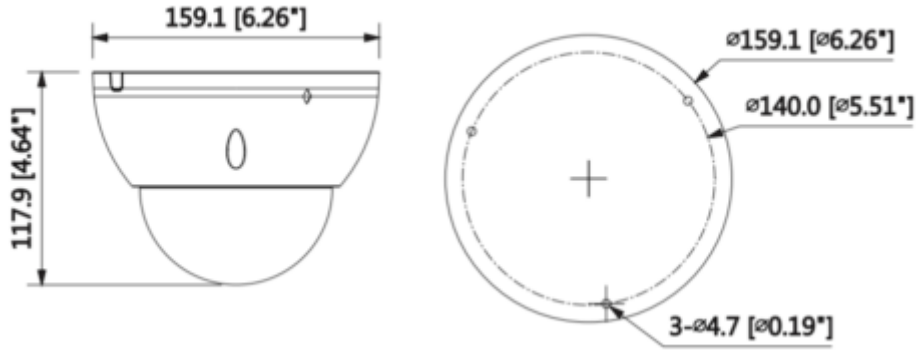

Teknik Özellikler

Dahua IPC-HDBW5830EP-Z Teknik Özellikleri	
Kamera	
Görüntü Sensörü	1/2.5" 8Megapiksel progresif tarama CMOS
Efektif Piksel	3840 (H) x2160 (V)
RAM / ROM	512MB / 32MB
Tarama Sistemi	Progresif
Elektronik Shutter Hızı	Otomatik / Manuel, 1/3 ~ 1 / 100000s
Minimum Aydınlatma	0.05Lux / F1.4 (Renkli, 1 / 3s, 30IRE) 0.2Lux / F1.4 (Renkli, 1 / 30s, 30IRE) 0Lux / F1.4 (IR)
S / N Oranı	50dB'den fazla
IR Mesafesi	50m'ye (164ft) kadar mesafe
IR Açık / Kapalı Kontrol	Otomatik / Manuel
IR LED	3

IPC-HDBW5830EP-Z

8MP IR Dome Network Kamera

Lens	
Lens Tipi	Motorize / Otomatik İris (DC)
Montaj Tipi	Board-in
Odak Uzaklığı	2.7mm ~ 12mm
Maks. Açıklık	F1.4
Görüş Açısı	H: 102 ° ~ 39 °, V: 55 ° ~ 22 °
Optik Zoom	4x
Netlik Ayarı	Motorize
Yakın Odak Mesafesi	0,3 m
Pan / Tilt / Döndürme	
Pan / Tilt / Döndürme Aralığı	Pan:0°~355°; Tilt:0°~65°; Döndürme:0°~355°
Akıllı Fonksiyonlar	
IVS	Tripwire, İzinsiz Giriş, Terk Edilen / Eksik Nesne
Gelişmiş Akıllı Fonksiyonlar	Yüz tanıma
Video	
Sıkıştırma	H.265 + / H.265 / H.264 + / H.264
Görüntü Akış Kapasitesi	3'lü akış kapasitesi
Çözünürlük	4K (3840 × 2160) / 6M (3072 × 2048) / 5M (2560 × 1920) / 3 milyon (2048×1536) / 3 milyon (2304 × 1296) / 1080P (1920 × 1080) / 1,3M (1280×960) / 720P (1280 × 720) / D1 (704 × 576/704 × 480) / VGA (640 × 480) / CIF (352 × 288/352 × 240)
Frame Oranı	Ana Akış: 4K (1 ~ 15fps) / 3M (1 ~ 25 / 30fps)
	Alt Akış: D1 (1 ~ 25 / 30fps)
	Üçüncü Akış: 720P (1 ~ 25 / 30fps)
Bit Hızı Kontrolü	CBR / VBR

IPC-HDBW5830EP-Z

8MP IR Dome Network Kamera

Kasa	Metal
Boyutlar	Φ159,1 mm × 117,9 mm
Net Ağırlık	0,89 kg

In-ceiling Mount	Junction Mount	Pole Mount
PFB201C	PFA138	PFA101 + PFB302S + PFA152
		
Ceiling Mount	Wall Mount	
PFA101 + PFB300C	PFA101 + PFB302S	
