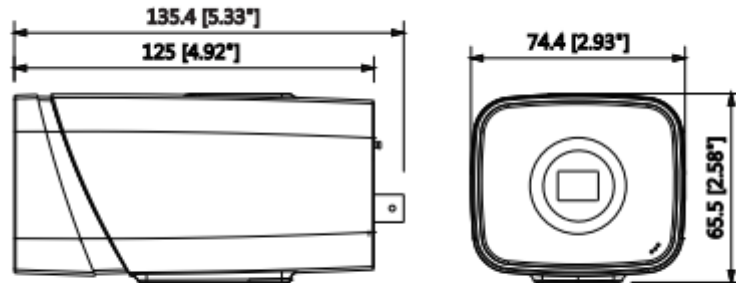

IPC-HF5231EP

2MP WDR Box Network Kamera

Sertifikalar	CE (EN 60950: 2000) UL: UL60950-1 FCC: FCC Bölüm 15 Alt Kısım B
Arayüz	
Video Arayüzü	1 port (BNC, 1Vp-p, 75Ω)
Ses Arayüzü	1/1 kanal Giriş / Çıkış, 1 Dahili mikrofon
RS485	1 port
Alarm	2 kanal Giriş: 5mA 5VDC 1 kanal Çıkış: 300mA 12VDC
Güç	
Güç Kaynağı	DC12V, AC24V, PoE (802.3af)
Güç Tüketimi	<5W
Çevre Koşulları	
Çalışma Koşulları	-30 ° C ~ + 60 ° C (-22 ° F ~ + 140 ° F) / az% 95 RH
Dayanıklılık Koşulları	-30 ° C ~ + 60 ° C (-22 ° F ~ + 140 ° F) / az% 95 RH
Koruma Sertifikası	-
Dayanıklılık Sertifikası	-
Kasa	
Kasa	Metal
Boyutlar	135.4mm x 74.4mm x 65.5mm
Net Ağırlık	0.66Kg