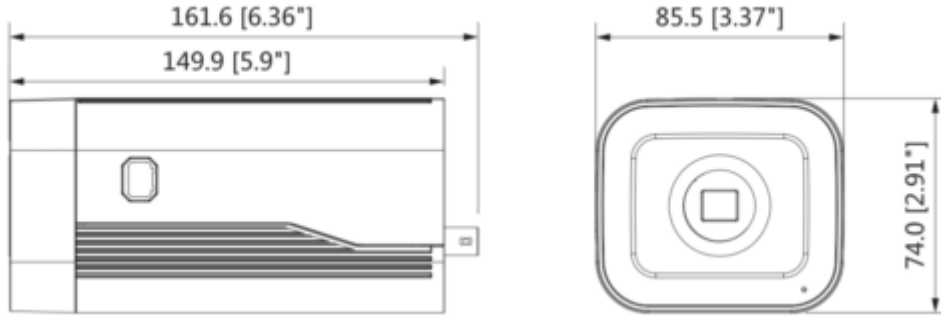

IPC-HF8232FP-S2

2MP Starlight Box Network Kamera

Elektronik Görüntü Sabitleme (EIS)	Mevcut
Akıllı IR	-
Defog	Mevcut
Dijital Zoom	16x
Flip	0 ° / 90 ° / 180 ° / 270 °
Mirror	Kapalı / Açık
Özel Alan Maskeleymesi	Kapalı / Açık (4 Alan, Dikdörtgen)
Ses	
Sıkıştırma	G.711a / G.711Mu / AAC / G.726
Network	
Ethernet	RJ-45 (100 / 1000Base-T)
Protokol	HTTP; HTTPS; TCP; ARP; RTSP; RTP; UDP, SMTP, FTP; DHCP; DNS; DDNS; PPPOE; IPv4 / v6; QoS; UPnP; NTP; Bonjour, 802.1 x, çok noktaya yayın, ICMP, IGMP, SNMP
ONVIF	ONVIF, PSIA, CGI
Akış Yöntemi	Tekli / Çoklu
Maks. Kullanıcı Erişimi	10 Kullanıcı / 20 Kullanıcı
Direkt Depolama	NAS Anında kayıt için Yerel PC Mirco SD kart 128GB
Web Görüntüleyici	IE, Chrome, Firefox, Safari
Yazılım Yönetimi	Akıllı PSS, DSS, Easy4ip
Akıllı Telefon	IOS, Android
Sertifikalar	
Sertifikalar	CE (EN 60950:2000) UL:UL60950-1 FCC: FCC Part 15 Subpart B
Arayüz	
Video Arayüzü	1 port (BNC, 1Vp-p, 75Ω)
Ses Arayüzü	2/1 kanal Giriş / Çıkış, 1 Dahili mikrofon

IPC-HF8232FP-S2

2MP Starlight Box Network Kamera

RS485	1 port
Alarm	2 kanal Giriş: 5mA 5VDC 2 kanal Çıkış: 1A 30VDC / 0.5A 50VAC
Güç	
Güç Kaynağı	DC12V, AC24V, PoE (802.3af)
Güç Tüketimi	<6.5W
Çevre Koşulları	
Çalışma Koşulları	-30 ° C ~ + 60 ° C (-22 ° F ~ + 140 ° F) / az% 95 RH
Dayanıklılık Koşulları	-30 ° C ~ + 60 ° C (-22 ° F ~ + 140 ° F) / az% 95 RH
Koruma Sertifikası	-
Dayanıklılık Sertifikası	-
Kasa	
Kasa	Metal
Boyutlar	161.6mm x 85.5mm x 74.0mm
Net Ağırlık	0.72Kg