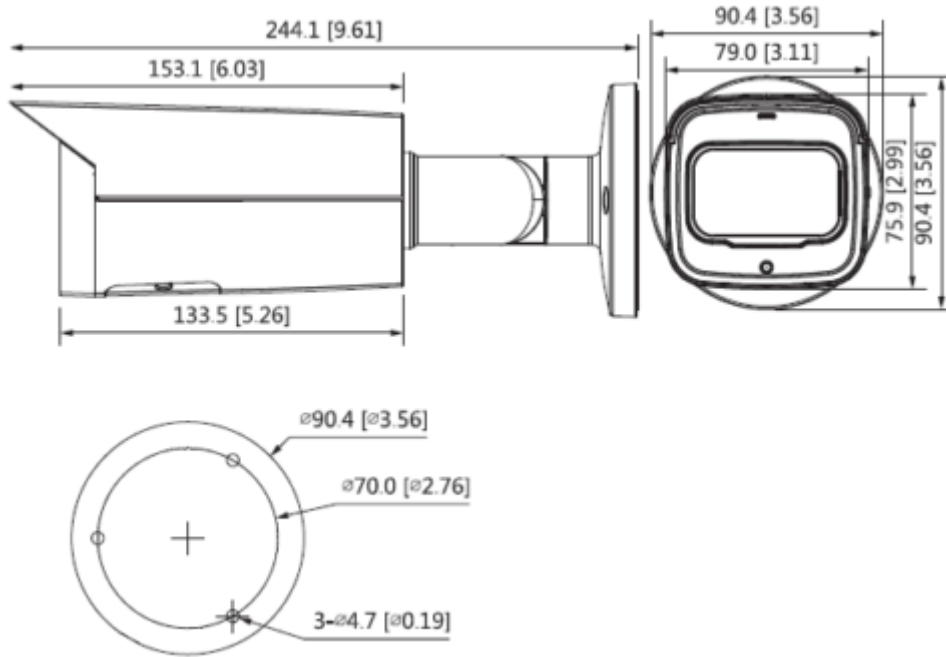

IPC-HFW1431TP-ZS-S4

4MP Entry IR Vari-focal Bullet Network Kamera

Pole Mount	Junction Mount
PFA130-E+PFA152-E	PFA130-E