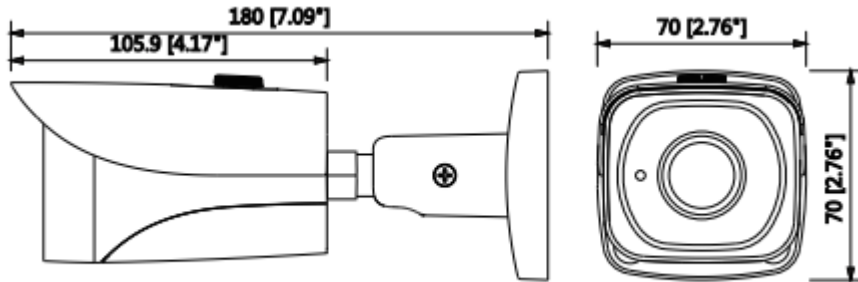

IPC-HFW4231EP-SE-0360B

2MP WDR IR Mini Bullet Network Kamera

Sertifikalar	CE (EN 60950: 2000) UL: UL60950-1 FCC: FCC Bölüm 15 Subpart B
Arayüz	
Video Arayüzü	-
Ses Arayüzü	-
RS485	-
Alarm	-
Güç	
Güç Kaynağı	DC12V, PoE (802.3af)
Güç Tüketimi	<6W
Çevre Koşulları	
Çalışma Koşulları	-30 ° C ~ + 60 ° C (-22 ° F ~ + 140 ° F) / az% 95 RH
Dayanıklılık Koşulları	-30 ° C ~ + 60 ° C (-22 ° F ~ + 140 ° F) / az% 95 RH
Koruma Sertifikası	IP67
Dayanıklılık Sertifikası	-
Fiziksel Özellikleri	
Kasa	Metal
Boyutlar	180mm x 70mm x 70mm
Net Ağırlık	0.41kg