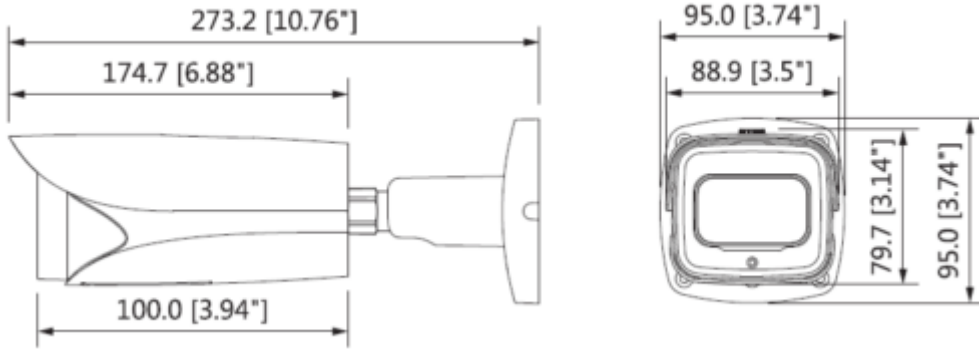

IPC-HFW5231EP-ZE-0560

2MP WDR IR Bullet Network Kamera

Güç Tüketimi	<12.95W
Çalışma Koşulları	
Çalışma Koşulları	-30 ° C ~ + 60 ° C (-22 ° F ~ + 140 ° F) / az% 95 RH
Dayanıklılık Koşulları	-30 ° C ~ + 60 ° C (-22 ° F ~ + 140 ° F) / az% 95 RH
Koruma Sertifikası	IP67
Dayanıklılık Sertifikası	IK10
Kasa	
Kasa	Metal
Boyutlar	273.2mm x 95.0mm x 95.0mm
Net Ağırlık	1,11 Kg