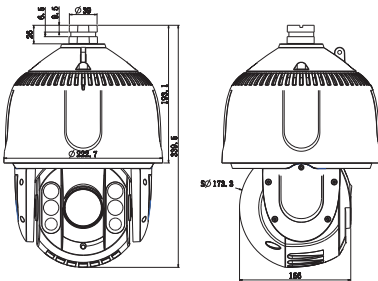

Boyutlar

Birim: mm

Teknik Özellikler