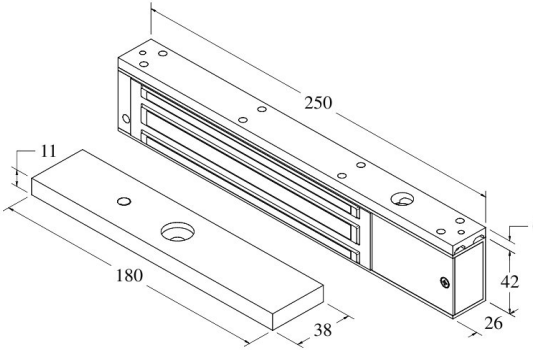

MG-250M

ASSA ABLOY MG-250M Manyetik Kilit

Özellikler

- Alüminyum, ahşap ve demir kapılar için uygundur
- Enerji varken kilitli (fail-safe) esasına göre çalışır.
- 270 kg tutma gücüne sahiptir.
- Seçilebilir çift voltaj; 12V ya da 24V DC
- İzleme kontağı bulunur.
- CE ve RoHS uyumludur.

Teknik Özellikler

Çalışma Prensibi	Fail-safe (enerji varken kilitli)
Çektiği Akım	480 mA @ 12 VDC ; 240 mA @ 24 VDC
Çalışma Voltajı	12 - 24 V DC
Tutma Gücü	270 kg
Gövde	Saten Alüminyum
Ağırlık	2kg
Armatür Boyutu	180x38x11mm
Magnet Boyutu	250x42x26 mm
Çalışma Sıcaklık Aralığı	-10 °C ile +55 °C arası