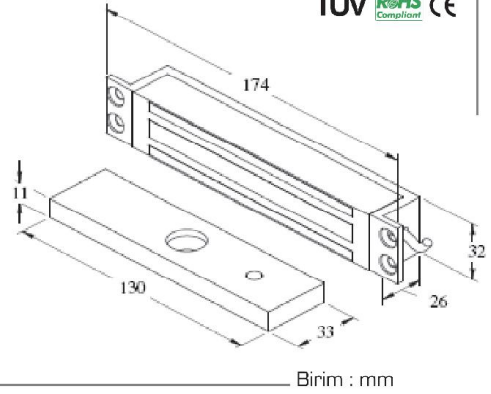

- NL 300M** Manyetik Kilit - Gömme
NL 300ML Manyetik Kilit – Gömme İzleme Kontaklı

NETLOCK NL 300M ve NL 300ML Manyetik Kilitler, tüm ev, ofis ve endüstriyel kapı tiplerinde güvenle kullanım olanağı sağlar.

NETLOCK®

TUV RoHS Compliant CE

Özellikler

- Kayar kapılar için gömme montajına uygun,
- 12V / 24V DC çalışma gerilimi seçeneği,
- Düşük enerji tüketimi,
- Enerji dalgalanmalarına karşı koruma,
- Sessiz çalışma,

Teknik Özellikler

Ürün Kodu	NL 300M	NL 300ML
Çalışma Prensibi	Enerji varken kilitli (fail safe)	Enerji varken kilitli (fail safe)
Çalışma Voltajı	12 V / 24 V DC	12 V / 24 V DC
Çektiği Akım	300 mA / 150 mA	300 mA / 150 mA
Tutma Gücü	300 lbs (136 kg)	300 lbs (136 kg)
Maksimum Tutma Aralığı	3 mm	3 mm
Gövde	Alüminyum	Alüminyum
Kilit Durum İzleme Kontaklı	Yok	Var
Boyutlar (B x G x D) mm	174 x 32 x 26	174 x 32 x 26

Ürün Sipariş Kodları

Ürün Kodu	Açıklama
NL 300M	Manyetik Kilit-Dahili, Gömme, 12/24V DC, 300 lbs (136 kg)
NL 300ML	Manyetik Kilit Dahili, Gömme İzleme Kontaklı, 12/24V DC, 300 lbs (136 kg)