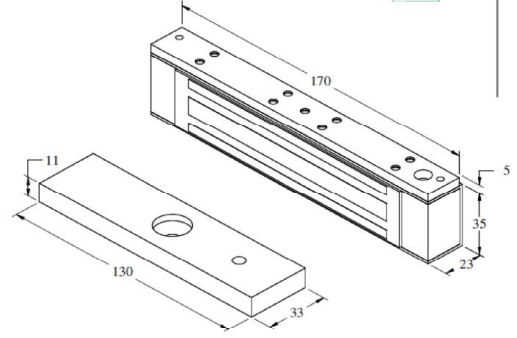

Özellikler

- Yüzey montajına uygun,
- 12V DC çalışma gerilimi seçeneği,
- Düşük enerji tüketimi,
- Enerji dalgalanmalarına karşı koruma,
- Sessiz çalışma,
- Kapının içe veya dışa açılmasına göre, montaj braketi seçeneği.

NETLOCK®

TUV
RoHS
Compliant
CE

Birim : mm

Teknik Özellikler

Ürün Kodu

NL 300S

Çalışma Prensipleri	Enerji varken kilitli (fail safe)
Çalışma Voltajı	12 V DC
Çektiği Akım	300 mA
Tutma Gücü	136 kg
Maksimum Tutma Aralığı	3 mm
Gövde	Alüminyum
Kilit Durum İzleme Konağı	Yok
Boyutlar (B x G x D) mm	170 x 35 x 25

Aksesuar Seçenekleri

LS 300 L Tipi Montaj Braketi

ZL 300 L&Z Tipi Montaj Braketi

U1 300 Cam Kapı Montaj Braketi

Ürün Sipariş Kodları

Ürün Kodu

Açıklama

NL 300S	Manyetik Kilit, dahili yüzey tip, 12V DC, 136 kg tutma gücü
LS 300	L Tipi Montaj Braketi
ZL 300	L&Z Tipi Montaj Braketi
U1 300	Cam Kapı Montaj Braketi