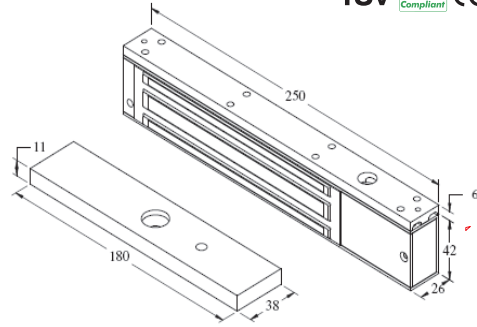

NETLOCK®

TUV ReHS CE
Compliant