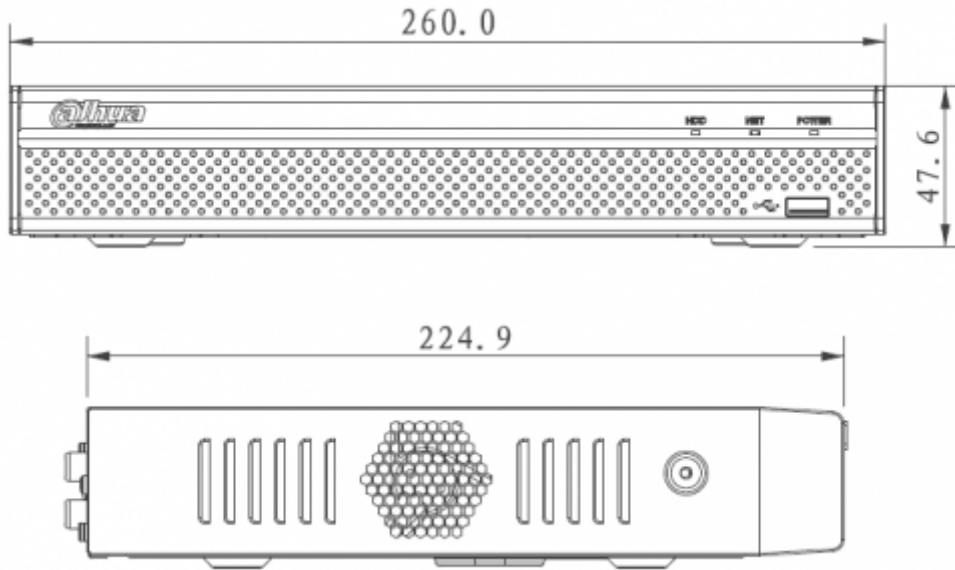

DHI-NVR2104HS-P-S2

4 Kanal Kompakt 1U 4PoE Lite Network Video Kaydedici

eSATA	-
Arayüz	
USB	2 ports (1 Arka USB2.0, 1 Ön USB2.0)
RS232	-
RS485	-
Güç	
Güç Kaynağı	Tek, DC48V /1. 25A
Güç Tüketimi	<4W (HDD Hariç)
Çevre Koşulları	
Çalışma Koşulları	-10 ° C ~ + 55 ° C (+ 14 ° F ~ + 131 ° F), 86 ~ 106kpa
Dayanıklılık Koşulları	-20 ° C ~ + 70 ° C (-4 ° F ~ + 158 ° F), 0 ~ 90% RH °
Kasa	
Boyutlar	Kompakt 1U, 260mm x 224.9mm x 47.6mm
Net Ağırlık	0.8kg (HDD olmadan)
Sertifikalar	
Sertifikalar	CE:EN55032, EN55024, EN50130-4, EN60950-1 FCC:Part 15 Subpart B, ANSI C63.4-2014