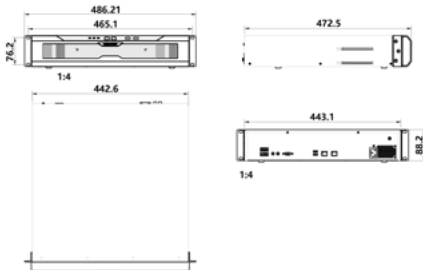

Boyutlar

Birim:mm

Teknik Özellikler

	NVR2821-04016B/16HI	NVR2821-04032B/16HI
Video/Ses Girişi	16 Kanal	32 Kanal
IP Kamera Girişi	8MP(4K), 6MP, 5MP, 4MP, 3MP, 1080p, UXGA, 960p, 720p, XGA, SVGA, D1, CIF, QCIF	
Çözünürlük	H.265 / H.264	
Sıkıştırma Formatı	Onvif, RTSP, KEDACOM	
Protokoller	64kbps ~ 16384kbps	
Veri Hızı	160Mbps	320Mbps
Bant Genişliği		
Canlı İzleme		
Lokal Ekran	1 x HDMI, 1 x VGA, eş zamanlı aynı içerikler için	
Çoklu Ekran İzleme Lokal		
Monitor	1/1, 4/4, 1+5/1+5, 1+7/1+7, 9/9, 16/16	1/1, 4/4, 1+5/1+5, 1+7/1+7, 9/9, 16/16
(Birincil / İkincil):		
Çoklu Ekran İzleme	Aynı anda 4 ekrana kadar:	
Client	1 ~ 64 Çoklu Düzen	
E-Harita	Canlı İzleme (NVR Station)	
Fonksiyonlar	E-PTZ / Şemasi (NVR Station)	
Kayıt		
Çözünürlük	8MP(4K), 6MP, 5MP, 4MP, 3MP, 1080p, UXGA, 960p, 720p, XGA, SVGA, D1, CIF, QCIF	
Kayıt Modu	Manuel / Sürekli / Planlı / Olaylı (Pre / Post)	
Olay Tetikleme	Destekler	
Etiket	Destekler	
Güvenilirlik	Otomatik Ağ Kurtarma (ANR)	
Arama & Oynatma		
Arama Modu	Tarih ve Saat (Takvim) / Olay	
Çözünürlük	8MP(4K), 6MP, 5MP, 4MP, 3MP, 1080p, UXGA, 960p, 720p, XGA, SVGA, D1, CIF, QCIF	
Oynatma(Lokal Monitor)	4 x 4K@30fps / 16 x 1080p@30fps	
Oynatma(Client)	Maks. 16 x 4K@30fps	
Eş Zamanlı Oynatma		
(Lokal Monitor)	4 x 4K@30fps / 16 x 1080p@30fps	
Eş Zamanlı Oynatma (Client)	Maks. 16 x 4K@30fps	
Fonksiyonlar	Yavaş / Hızlı / Döngüsel / Tek Kare / E-PTZ / Dilim oynatma	
Depolama		
Maks. Dahili HDD	4 x 3,5" HDD	
RAID	Maks. 32TB (her slot 8TB)	
RAID 0/1/5/6/10		
Harcı	IPSAN (ISCST); Maks. 10 x IPSAN, Maks. 100T (opsiyonel)	
Fonksiyonlar	Disk Grubu / Kota / Disk Dinlenmesi / Yüz Fotoğraf Saklama	
Ses		
Sıkıştırma Formatı	G.711a / G.711u / ADPCM / G.722 / G.722.1c / G.726	
Veri Hızı	32kbps ~ 64kbps	
Ses Fonksiyonları	Çift Yönlü Ses / Sessiz (Giris) / Sessiz (Çıkış) / Yayın Desteği	
Alarm		
Servis Alarm Tetikleme	Alarm Girişi / Video Kaybı / Hareket Alarmı / Darbe Algılama / Sanal Çit / Görüntü Bozulma / Sahne Değişimi / Sanal Çit Giriş İhlali / Sanal Çit Çıkış İhlali / Terk Edilen Nesne / Kaldırılan Nesne / Aşırı Toplanma / Yüksek Ses Uyarısı / Cihaz Bağlantı Kaybı / Disk Yok / Disk Hatası / IP Adres Çakışması / Ağ Bağlantı Kaybı / Düşük Hız / Yetersiz Kayıt Alanı / MAC Adres Çakışması / Yetersiz Anlık Fotoğraf Çekim Alanı	
Sistem Alarm Tetikleme	Anlık Fotoğraf Çekimi / Kayıt / PTZ preset / Buzzer / Email / Client Link / Alarm Altyazı / İlk Pencerede Canlı Görüntü / TV Wall Link / İkinci Ekran Link / Tam Ekran Görünümü	
Alarm Olayları		
Yapay Zeka		
Yüz Eşleştirme	Gerçek zamanlı / Etkinlik sonrası	
Arama Modu	Tarih ve saat / Kamera / Yüz görüntüsü	
Tanımlanabilen Kamera Sayısı	Maks. 16	
Yüz Tanıma Erişim Kontrol	Maks. 16	Maks. 32
Terminal Kanalı		
Kişi Sayma	Maks. 16	Maks. 32
LPR Kamera Kanalı	Maks. 16	
Yüz Kitaplığı	64	
LPR Kitaplığı	Maks. 50.000	
Sistem		
İşletim Sistemi	Gömülü Linux	
Kullanıcı Yönetimi	Admin / Kullanıcı	
Log Yönetimi	Kullanıcı Girişi / Kullanıcı İşlemleri / Alarm / Yedekleme / Güncelleme	
Uygulama Programları	V Station SDK	
Ağ		
Ağ Protokolleri	TCP/IP, UDP, HTTP, DHCP, DNS/DDNS, RTP/RTCP, RTSP, PPOPe, FTP, SNMP, VSIP, UPNP, SMTP, IPv4, IPv6 (opsiyonel)	
Uzak İzleme Yazılımı	OMIS (NVR Station) / Web / iOS app / Android app	
Maks. Kullanıcı Erişimi	16 Kullanıcı	
Çıkış Bant Genişliği	256Mbps	
Fonksiyonlar	NAT / Çoklu Ağ Erişimi / Paket Kayıp Kurtarma / Otomatik Ağ Organizasyonu	
Ağ Testi	Destekler	
Arayüzler		
Ethernet	3 x Gigabit ağ portu, RJ45 girişi	
Video Çıkış	1 x HDMI (Maks. 3840 x 2160@60Hz)	
Ses Giriş / Çıkış	1 x VGA (Maks. 1920 x 1080@60Hz)	
Kontrol	1 x RCA Line Giriş / 1 x RCA Line Çıkış	
USB	1 x RS485, 1 x RS232	
USB	2 x USB2.0, 2 x USB3.0	
Genel Parametreler		
Çalışma Sıcaklığı	-10°C ~ 55°C / 14°F ~ 131°F	
Nem Oranı	10% ~ 85%	
Güç Gereksinimleri		
Çalışma Voltajı	100 ~ 240V AC, 50 ~ 60Hz	
Güç Tüketimi	Maks. 150W (HDD dahil değildir)	
Mekanik		
Ağırlık	13kg / 28.66lb (Brüt)	
Boyutlar	443 x 461 x 88mm / 17.44" x 18.15" x 3.46"	