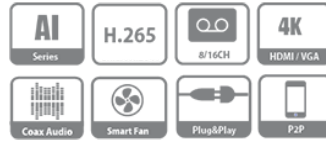

XVR5108H-I

8 Kanal Penta-brid 1080P Mini 1U Dijital Video Kaydedici

Genel Özellikler

- H.265 + / H.265 çift akışlı video sıkıştırma
- HDCVI / AHD / TVI / CVBS / IP video girişlerini destekler.
- Maks. 12/24 kanal IP kamera girişi, her kanal 6 MP'ye kadar; Maksimum 48 / 96Mbps Gelen Bant Genişliği
- Çevre Koruması ve SMD Plus
- 2 kanala kadar video akışı (analog kanal) insan yüzü algılama
- IoT ve POS işlevleri

XVR5108H-I

8 Kanal Penta-brid 1080P Mini 1U Dijital Video Kaydedici

Ses Bit Hızı	Kanal Başına 64 Kbps
Ekran	
Arayüz	1 HDMI, 1 VGA
Çözünürlük	HDMI: 8 Kanal: 1920 × 1080, 1280 × 1024, 1280 × 720 VGA: 1920 × 1080, 1280 × 1024, 1280 × 720
Bölünmüş Ekran	IP uzatma modu etkinleştirilmediğinde : 8 Kanal: 1/4/8/9 IP uzatma modu etkinleştirildiğinde : 8 Kanal: 1/4/8/9/16
OSD	Kamera başlığı, Zaman, Video kaybı, Kamera kilidi, Hareket algılama, Kayıt
Network	
Arayüz	1 RJ-45 Port (100M)
Network Fonksiyonu	HTTP, HTTPS, TCP / IP, IPv4 / IPv6, Wi-Fi, 3G / 4G , UPnP, RTSP, UDP, SMTP, NTP, DHCP, DNS, IP Filtresi, PPPoE, DDNS, FTP, Alarm Sunucusu, P2P, IP Arama (IP kamera, DVR, NVS vb. Destekler)
Maks. Kullanıcı Erişimi	128 kullanıcı
Akıllı Telefon Desteği	iPhone, iPad, Android
ONVIF	ONVIF 16.12, CGI Uyumlu
Video Algılama ve Alarm	
Tetikleyen Olaylar	Kayıt, PTZ, Tur, Video Push, E-posta, FTP, Anlık Görüntü, Zil ve Ekran İpuçları
Video Algılama	Hareket Algılama, MD Bölgeleri: 396 (22 × 18), Video Kaybı, Kurcalama ve Tanı
Alarm Girişi	-
Alarm Çıkışı	-
Playback ve Yedekleme	
Playback	1/4/9
Arama Modu	Saat / Tarih, Alarm, MD ve Tam Arama (saniye hassasiyetinde)
Playback Fonksiyonu	Oynat, Duraklat, Durdur, Geri Sar, Hızlı Oynat, Yavaş Oynat, Sonraki Dosya, Önceki Dosya, Sonraki Kamera, Önceki Kamera, Tam Ekran, Tekrarla, Karıştır, Yedek Seçimi, Dijital Zoom
Yedekleme Modu	USB Aygıtı / Network
Depolama	
Dahili HDD	1 SATA Port, 10 TB'a kadar kapasite
eSATA	-
Yardımcı Arayüz	